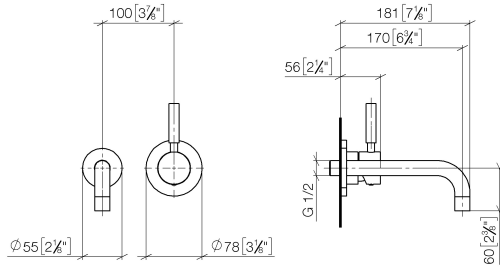

### Benötigtes Zubehör

- EDITION PRO UP-Wand-Einhandbatterie Mischer rechts -** 35 870 970 90
- Max. Einbautiefe 95 mm
  - Min. Einbautiefe 80 mm

**EDITION PRO Waschtisch-Wand-Einhandbatterie ohne Ablaufgarnitur - Chrom**

36 810 626

mm [inches]

**Durchflussdiagramm**

**Zertifikate**

WRAS\_2107048. LGA\_9280.

### Ersatzteilstückliste

Nr.	Artikelnummer	Benennung	Verbaumenge	Lieferzeit
1	90 14 10 026 00 90	Dichtung	1	2
2	09 27 22 503-00	Rosette	1	10
3	04 28 22 115 10-00	Auslauf	1	10
4	90 23 01 019 00-00	Luftsprudler	1	10
5	90 20 62 040 00-00	Griff	1	10
6	09 11 02 522-00	Haube	1	10
7	90 27 62 011 00-00	Rosette	1	10
8	90 15 05 064 01 90	Kartusche	1	2