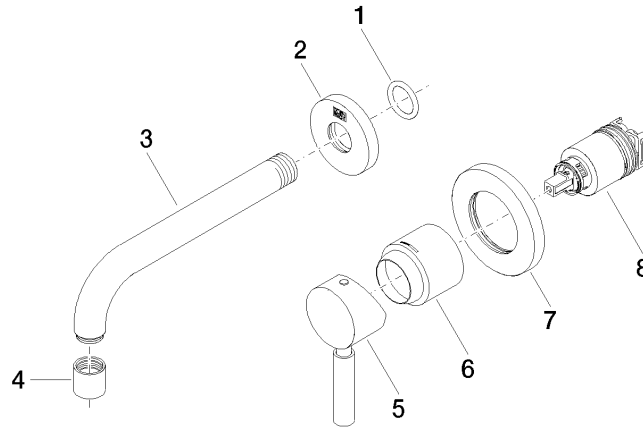

### Benötigtes Zubehör

- EDITION PRO UP-Wand-Einhandbatterie Mischer rechts -** 35 870 970 90
- Max. Einbautiefe 95 mm
  - Min. Einbautiefe 80 mm

**EDITION PRO Waschtisch-Wand-Einhandbatterie ohne Ablaufgarnitur - Chrom**

36 810 626

mm [inches]

**Durchflussdiagramm**

**Zertifikate**

WRAS\_2107048. LGA\_9280.

### Ersatzteilstückliste

Nr.	Artikelnummer	Benennung	Verbaumenge	Lieferzeit
1	90 14 10 026 00 90	Dichtung	1	2
2	09 27 22 503-00	Rosette	1	10
3	04 28 22 115 10-00	Auslauf	1	10
4	90 23 01 019 00-00	Luftsprudler	1	10
5	90 20 62 040 00-00	Griff	1	10
6	09 11 02 522-00	Haube	1	10
7	90 27 62 011 00-00	Rosette	1	10
8	90 15 05 064 01 90	Kartusche	1	2